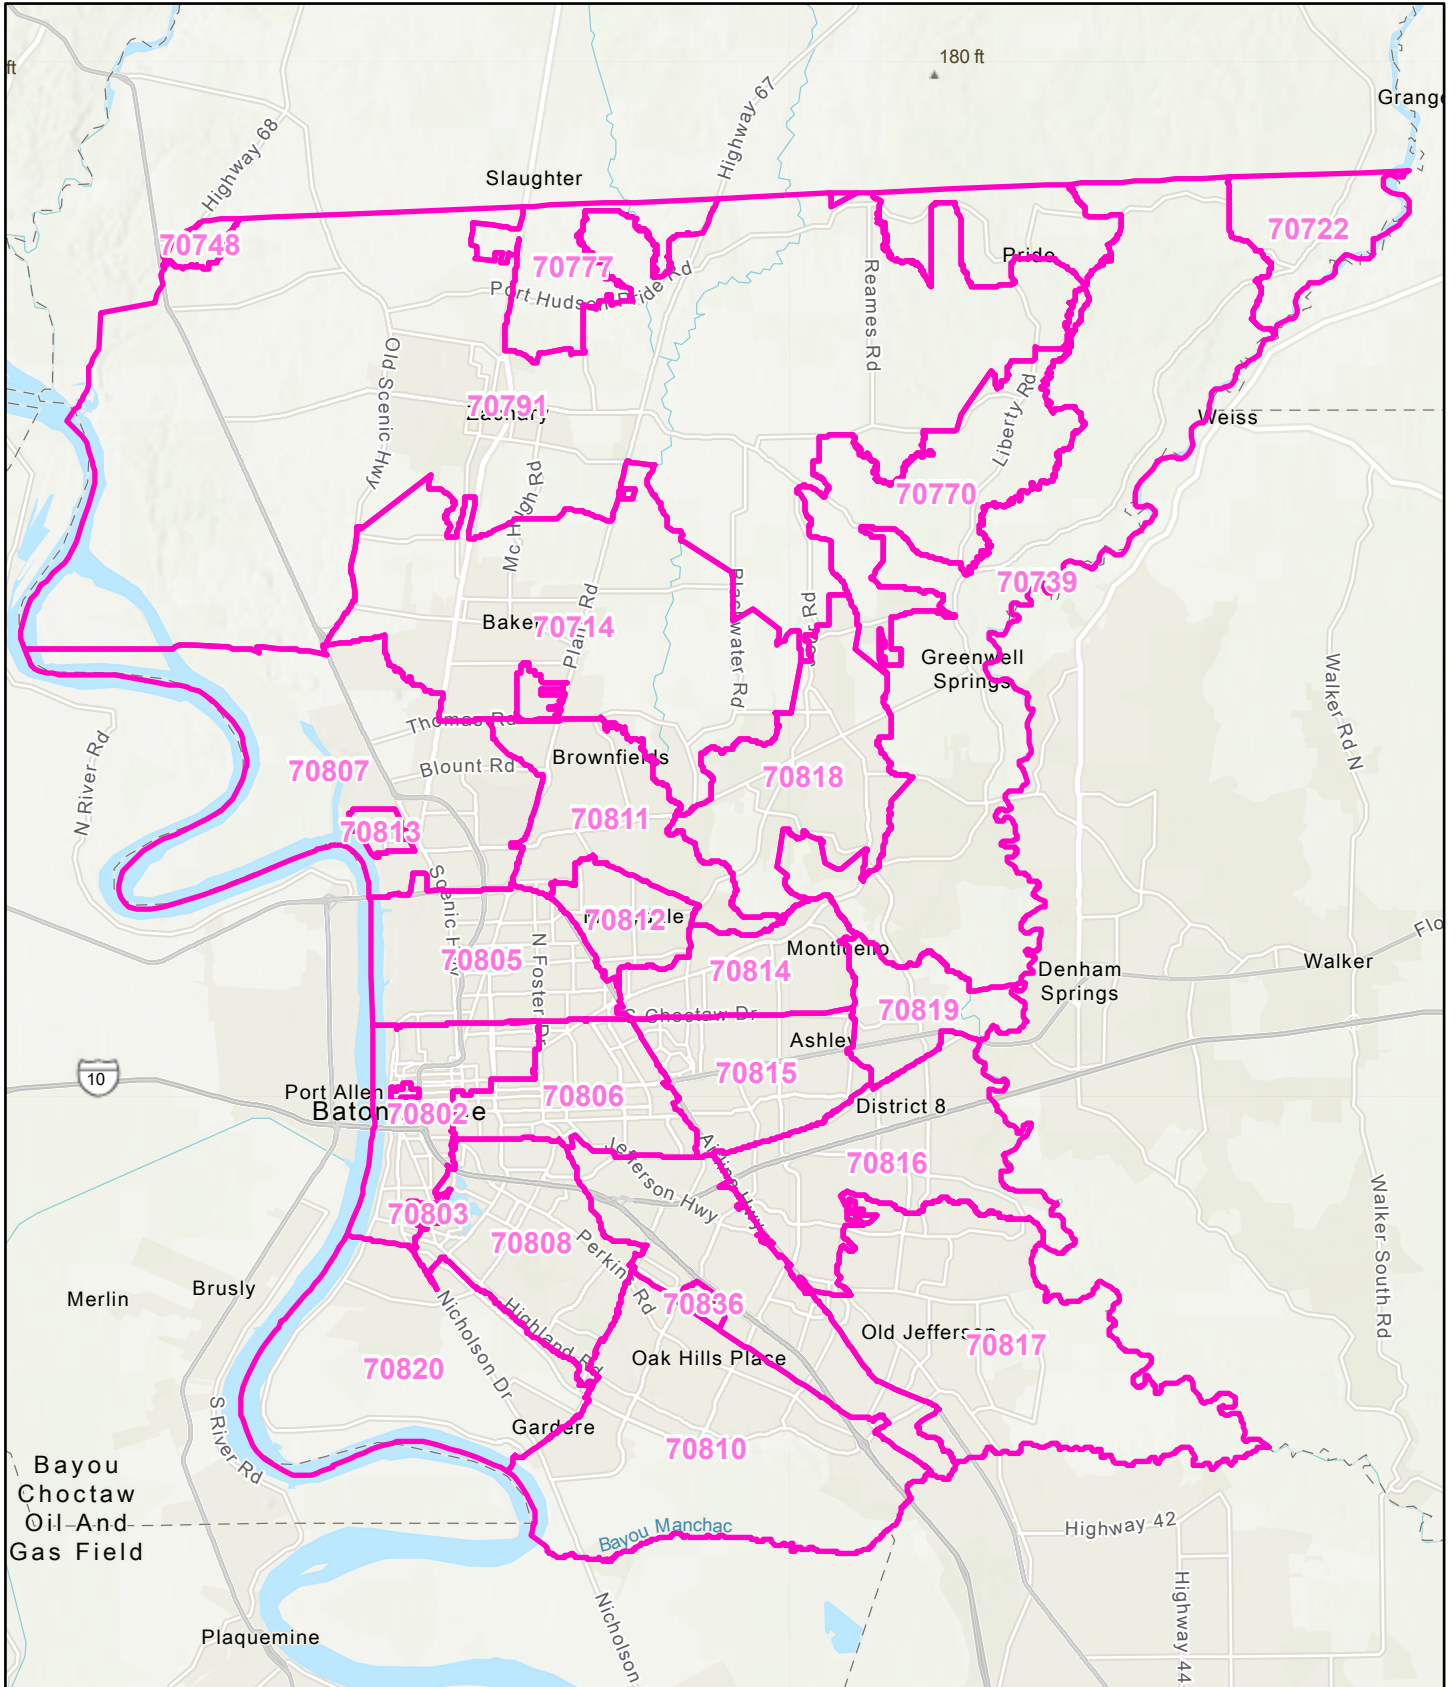

# Baton Rouge Zip Code Louisiana Map

16/10/2024

 ZIP Code

World Hillshade

City of Baton Rouge, CONANP, Esri, TomTom, Garmin, SafeGraph, METI/  
NASA, USGS, EPA, NPS, USDA, USFWS, Esri, NASA, NGA, USGS

GEOSPATIAL TECHNOLOGIES TechGeo.org  
ESRI