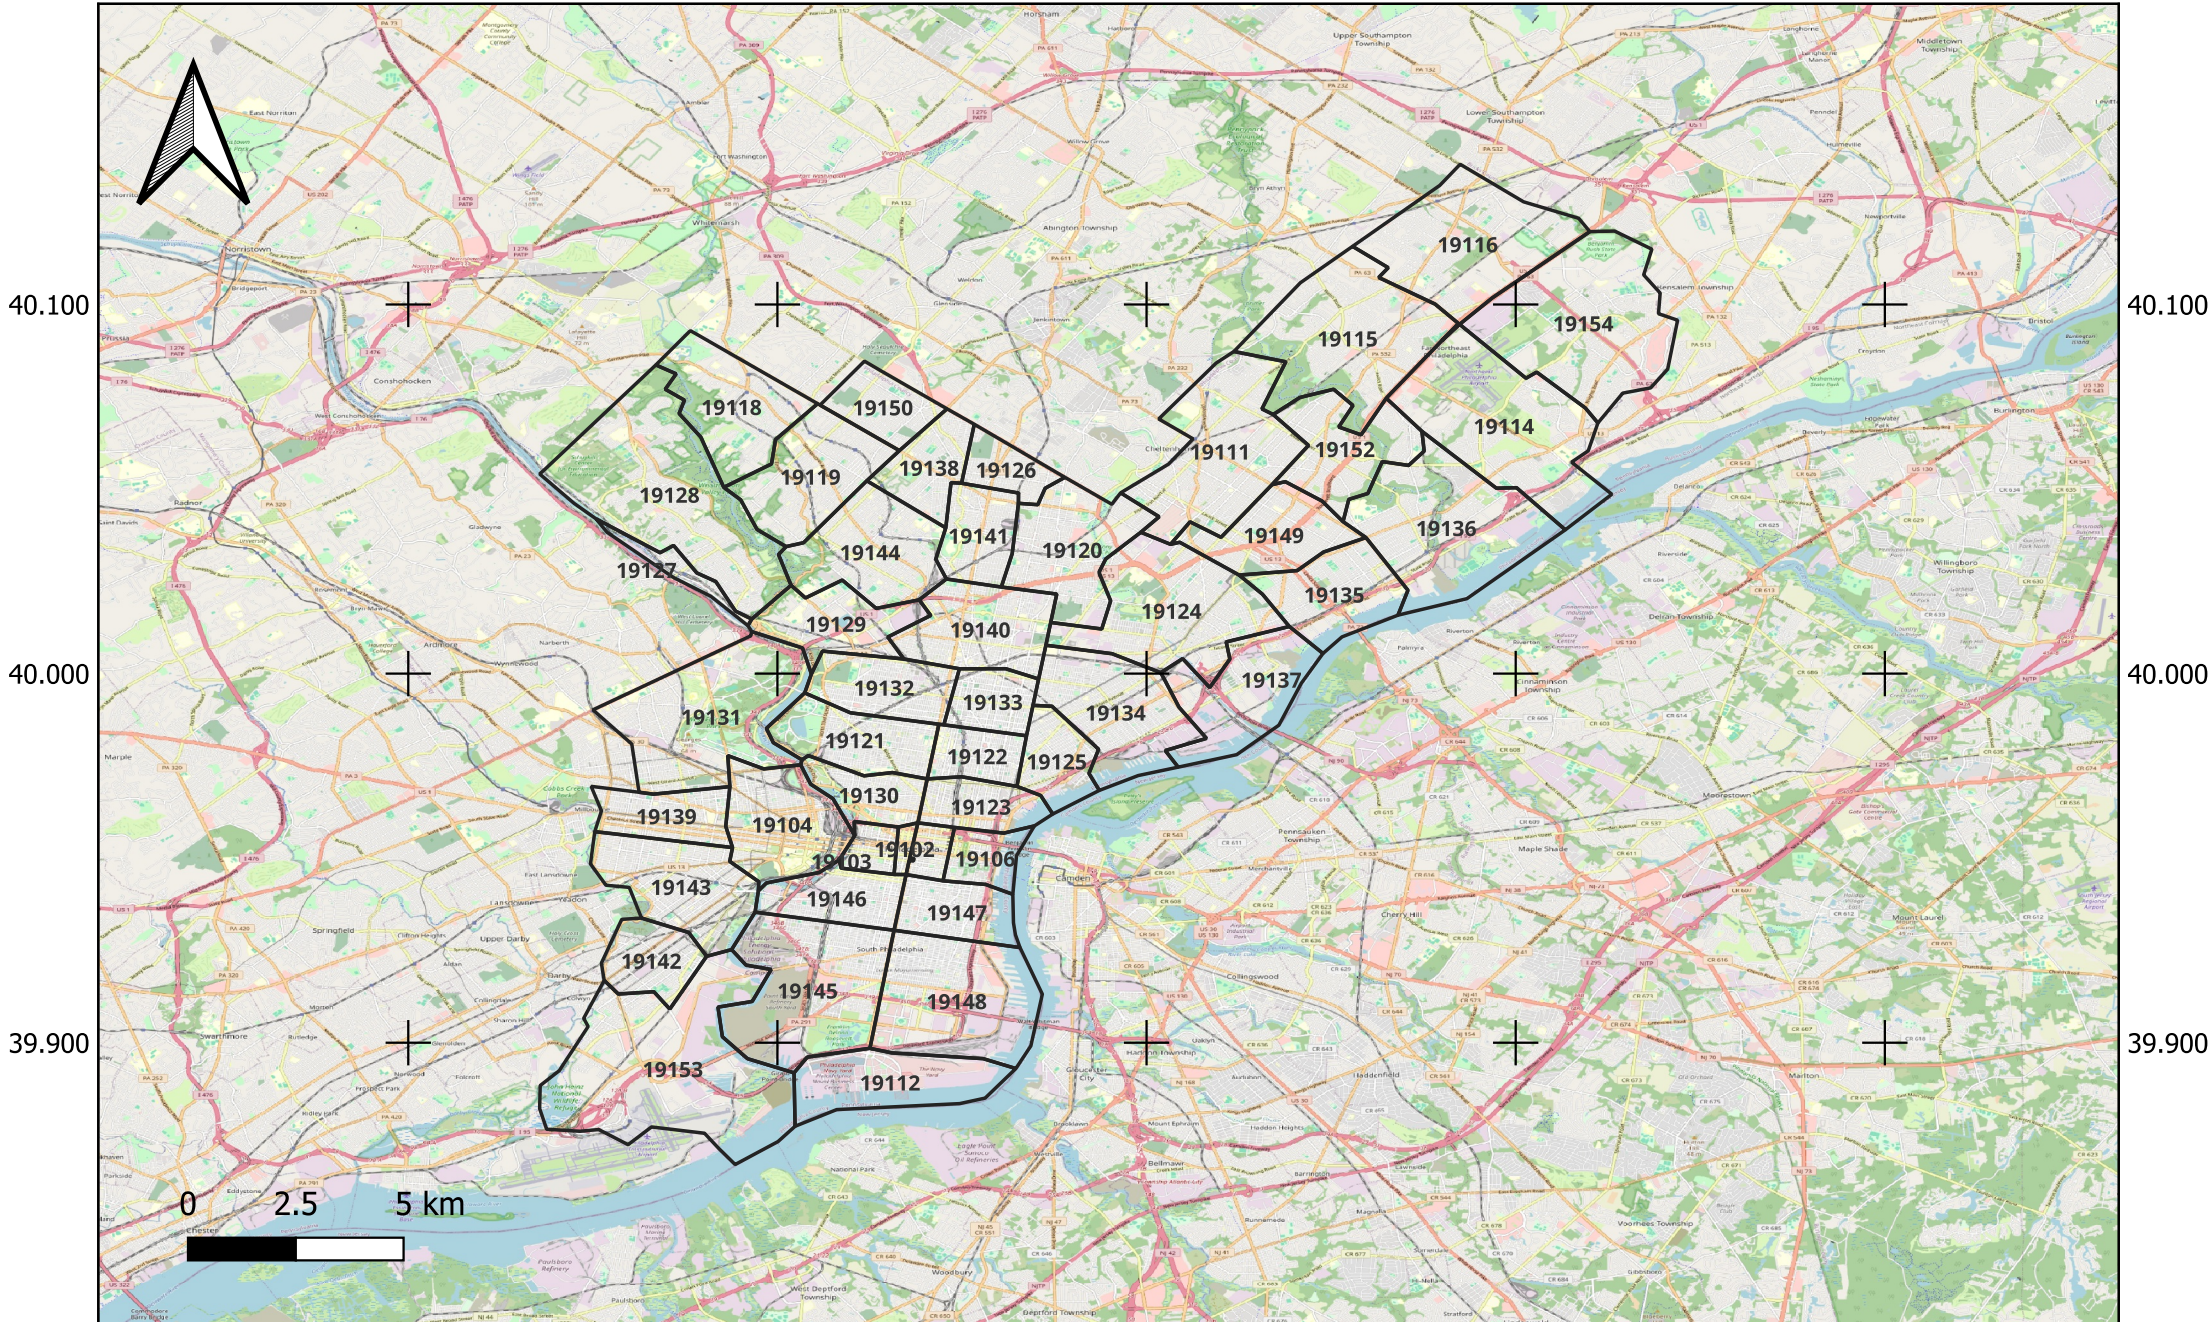

# Philadelphia Zip Code Map

-75.300

-75.200

-75.100

-75.000

-74.900

40.100

40.100

40.000

40.000

39.900

39.900

-75.300

-75.200

-75.100

-75.000